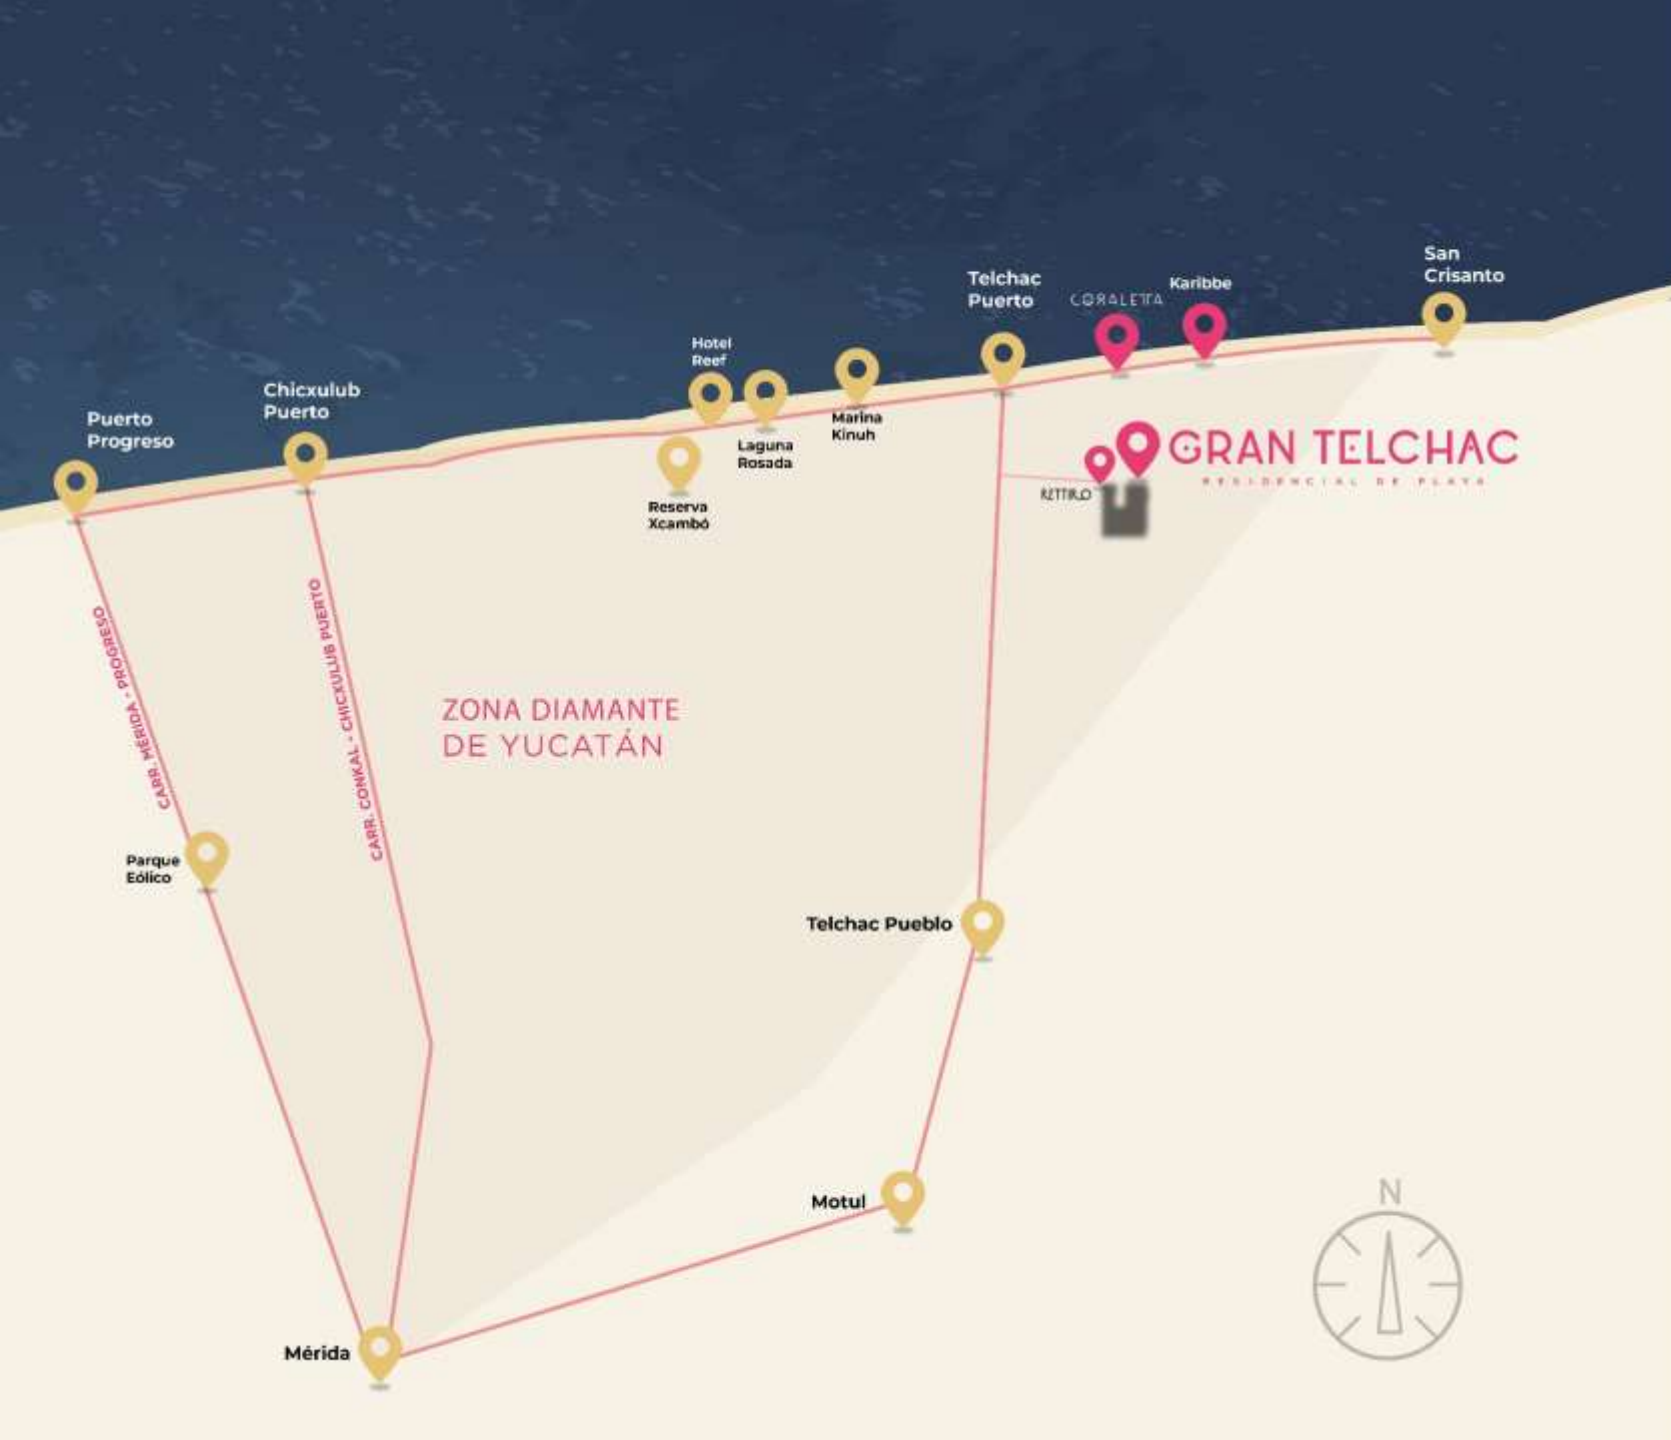

The background is a solid pink color with a faint, repeating pattern of palm fronds. The fronds are oriented diagonally, creating a tropical and modern aesthetic.

GRAN TELCHAC

R E S I D E N C I A L D E P L A Y A

YUCATÁN

Uno de los **estados más seguros del país**, con excelente gastronomía, cultura y calidad de vida.

UBICACIÓN DESARROLLO

Gran Telchac se ubica a 3.85 km de la carretera Motul – Telchac Puerto.

TELCHAC PUERTO

Es una **Playa Platino** desde el 2020 gracias a su belleza escénica, **excelencia ambiental, limpieza, calidad de agua, seguridad,** infraestructura y accesibilidad universal.

A su alrededor se encuentran zonas arqueológicas, salineras con lagunas rosadas, además de hermosas playas.

Grupo GEA busca fomentar un sentir vacacional en el área, haciendo más palpable la idea de que la playa está cerca de tu hogar.

RETIRO

Extenso Pabellón Turístico
que consta de 9 hectáreas

Privada 1

Privada 2